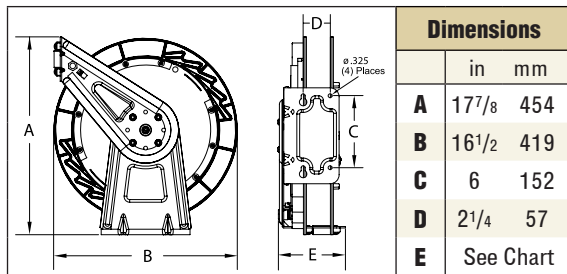

Made
in USA

RT650-OLP
Patent No. 7,150,425

Nitrogen Reels
RT650-OLPG-20GN

Model with Hose	Shipping Weight		Hose I.D.	Hose O.D.	Hose Length	**Max Pressure	(M)NPTF Hose Outlet	(F)NPTF Reel Inlet	Model without hose or bumper	Shipping Weight		Pressure	E						
	lbs	kg								lbs	kg			psi	bar	in	mm		
Low Pressure Air/Water Reels Maximum Temperature 150 °F (65 °C) **Maximum working pressure at 70 °F (20 °C)																			
RT425-OLP	19	9	1/4	6	.475	12	25	8	300	21	1/4	3/8	RT402-OLP	19	9	300	21	5 ³ / ₄	146
RT435-OLP	21	10	1/4	6	.475	12	35	11	300	21	1/4	3/8	RT403-OLP	19	9	300	21	5 ³ / ₄	146
RT450-OLP	24	11	1/4	6	.475	12	50	15	300	21	1/4	3/8	RT405-OLP	21	10	300	21	5 ³ / ₄	146
RT465-OLP	25	11	1/4	6	.475	12	65	20	300	21	1/4	3/8	RT406-OLP	21	10	300	21	5 ³ / ₄	146
RT625-OLP	20	9	3/8	10	.600	15	25	8	300	21	1/4	3/8	RT602-OLP	19	9	300	21	5 ³ / ₄	146
RT635-OLP	21	10	3/8	10	.600	15	35	11	300	21	1/4	3/8	RT603-OLP	19	9	300	21	5 ³ / ₄	146
RT650-OLP	27	12	3/8	10	.600	15	50	15	300	21	1/4	1/2	RT605-OLP	22	10	300	21	6 ¹ / ₄	159
RT825-OLP	26	12	1/2	13	.750	19	25	8	300	21	1/2	1/2	RT802-OLP	23	10	300	21	6 ¹ / ₄	159
RT835-OLP	27	12	1/2	13	.750	19	35	11	300	21	1/2	1/2	RT803-OLP	23	10	300	21	6 ¹ / ₄	159
RT850-OLP	37	17	1/2	13	.750	19	50	15	300	21	1/2	1/2	RT805-OLP	25	11	300	21	7 ³ / ₄	197
Medium Pressure Oil Reels Maximum Temperature 150 °F (65 °C)																			
RT625-OMP	27	12	3/8	10	.710	18	25	8	1000	69	3/8	3/8	RT602-OMP	22	10	1000	69	5 ³ / ₄	146
RT635-OMP	30	14	3/8	10	.710	18	35	11	1000	69	3/8	3/8	RT603-OMP	22	10	1000	69	5 ³ / ₄	146
RT650-OMP	35	16	3/8	10	.710	18	50	15	1000	69	3/8	1/2	RT605-OMP	25	11	1000	69	7 ³ / ₄	197
RT825-OMP	31	14	1/2	13	.820	21	25	8	1000	69	1/2	1/2	RT802-OMP	23	10	1000	69	6 ¹ / ₄	159
RT835-OMP	32	15	1/2	13	.820	21	35	11	1000	69	1/2	1/2	RT803-OMP	23	10	1000	69	6 ¹ / ₄	159
High Pressure Grease Reels Maximum Temperature 150 °F (65 °C)																			
RT425-OHP	28	13	1/4	6	.580	15	25	8	5000	345	1/4	3/8	RT402-OHP	22	10	5000	345	5 ³ / ₄	146
RT435-OHP	30	14	1/4	6	.580	15	35	11	5000	345	1/4	3/8	RT403-OHP	22	10	5000	345	5 ³ / ₄	146
RT625-OHP	30	14	3/8	10	.730	19	25	8	4800	331	3/8	3/8	RT602-OHP	22	10	5000	345	5 ³ / ₄	146
RT635-OHP	34	15	3/8	10	.730	19	35	11	4800	331	3/8	1/2	RT603-OHP	22	10	5000	345	6 ¹ / ₄	159
RT650-OHP	46	21	3/8	10	.730	19	50	15	4800	331	3/8	1/2	RT605-OHP	25	11	5000	345	7 ³ / ₄	197